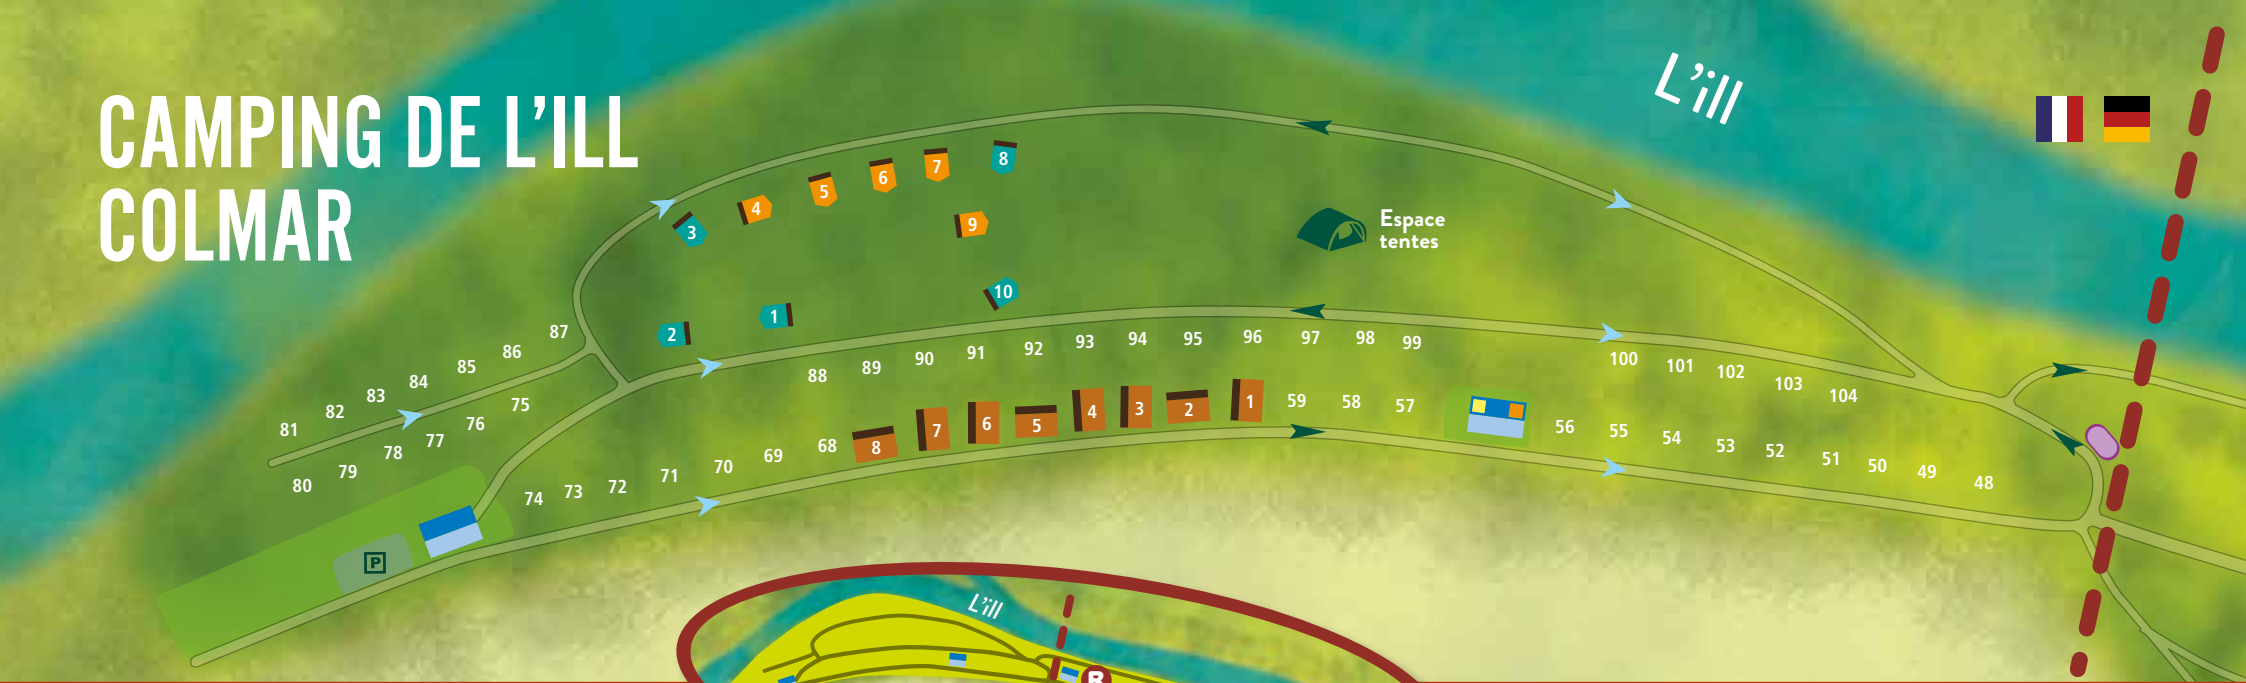

# CAMPING DE L'ILL COLMAR

- |                        |                      |
|------------------------|----------------------|
| <b>R</b> Pizza - Grill | Pizza - Grill        |
| <b>J</b> Aire de jeux  | Spielplatz           |
| <b>P</b> Pétanque      | Jeu de boulesterrein |
- 
- |                                      |   |
|--------------------------------------|---|
| Tente Classic IV<br>Zelt Classic IV  | Sanitaire<br>Sanitäre Anlagen                             |
| Tente Classic V<br>Zelt Classic V    | Laverie<br>Waschsalon                                     |
| Mobile home<br>Mobilhome             | Espace bébé<br>Wickelraum                                 |
| Chalet<br>Häuschen                   | Sanitaire<br>Sanitäre Anlagen                             |
| <b>1</b> Emplacement<br>Stellplatz   | Vidoir chimique<br>Entsorgungsstation für Chemietoiletten |
| Chemin d'évacuation<br>Fluchtweg     | Poubelles, tri sélectif<br>Mülleimer                      |
| Sens de circulation<br>Fahrtrichtung | Parking   |
|                                      | Borne camping-car<br>Service-station für Wohnmobile       |

Rue des Tulipes  
Rue de Colmar

Entrée